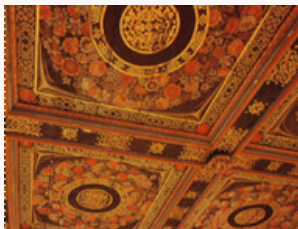

Belleville, Charles (Wei-Kia-Lou) (Pintor, Escultor, Carpintero, Arquitecto y Entallador)

Francia

Nace en Rouen, Francia, en 1657. Jesuita, que reside diez años en China, donde adopta el nombre de Kia-Wei-Lou. En Brasil, trabaja en el siglo XVIII en Cachoeira, Bahía. Algunos autores le atribuyen el techo de la sacristía del antiguo Seminario de Nuestra Señora de Belén. Muere en Salvador, Bahía, en 1730.